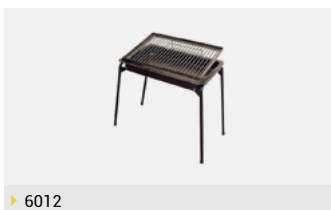

– Medida: 77 x 36 x 12(h) cm

▶ 6004

**Parrilla Plegable De Enrollar De 50 X 43 Cm**

– Medida: 50 x 40 x 12(h) cm

▶ 6005

**Parrilla Encastrable Portatil**

– Medida: 37 x 44 x 15 cm

▶ 6006

**Parrilla Regulable 2 Varillas Portatil**

– Medida: 35 x 55 x 65 cm

▶ 6007

**Parrilla Tijera Portatil**

– Medida: 37 x 44 x 32 cm

▶ 6008

**Parrilla Encastrable Base/Carbon Y Patas**

– Medida: 43 x 52 x 33 cm

▶ 6012

**Parrilla Rectangular Chica**

–

▶ 6013

**Parrilla Rectangular Grande Con Grasera**

–

▶ 6025

**Parrilla Para Pescado/Carne De Alambre**