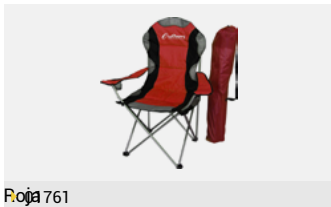

▶ Roja 761

Silla Plegable Director Acolchada Roja

– Capacidad: 95 x 60 x 110 cm / Color: