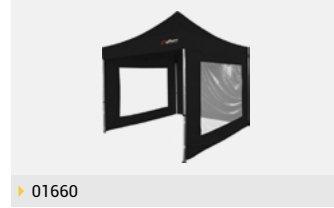

Gazebos y Sombrillas

▶ 01656

**Gazebo Ipanema Azul**

– Capacidad: 2 x 2 mts / Color: Azul

▶ 01657

**Gazebo Ipanema Blanco**

– Capacidad: 2 x 2 mts / Color: Blanco

▶ 01660