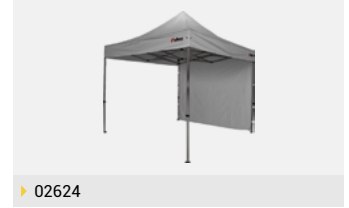

▶ 02624

Gazebo Ipanema Gris

– Capacidad: 2 x 2 mts / Color: Gris