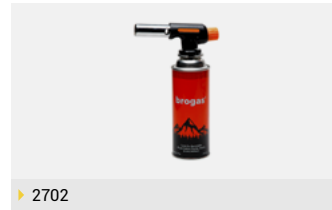

### Accesorios y Repuestos

466-1

**Cartucho Descartable De 227 Grs. Gas Butano**  
– Capacidad: 227 gr

477

**Cartucho Descartable A Rosca 230 Grs. Gas Butano**  
– Capacidad: 230 gr

2702

**Soplete P/Cartucho C/Encendido Electronico**  
– Capacidad: 227 gr