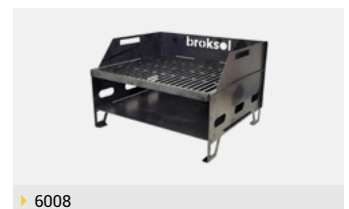

– Medida: 77 x 36 x 12(h) cm

▶ 6004

**Parrilla Plegable De Enrollar De 50 X 43 Cm**

– Medida: 50 x 40 x 12(h) cm

▶ 6005

**Parrilla Encastrable Portatil**

– Medida: 37 x 44 x 15 cm

▶ 6006

**Parrilla Regulable 2 Varillas Portatil**

– Medida: 35 x 55 x 65 cm

▶ 6007

**Parrilla Tijera Portatil**

– Medida: 37 x 44 x 32 cm

▶ 6008

**Parrilla Encastrable Base/Carbon Y Patas**

– Medida: 43 x 52 x 33 cm

▶ 6012

**Parrilla Rectangular Chica**

–

▶ 6013

**Parrilla Rectangular Grande Con Grasera**

–

▶ 6025

**Parrilla Para Pescado/Carne De Alambre**