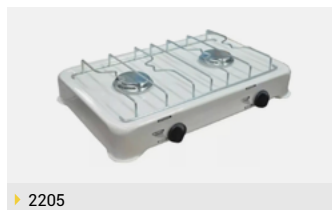

2205

Anafe Epoxi Blanco Para Gas Natural
– Color: Blanco