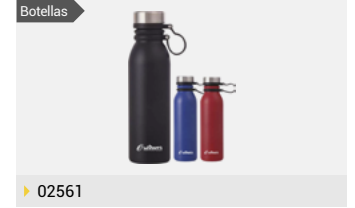

▶ 02561

Botella 600 MI Negro

– Capacidad: 600 ml / Color: Negro