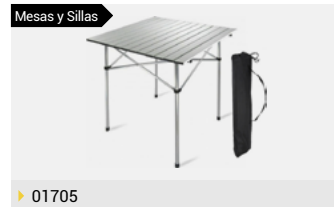

▶ 01705

Mesa Aluminio Enrollable Con Bolso

–