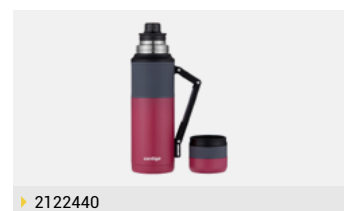

## Termos

▶ 2070897

**Termo Contigo para MATE 1200ml Negro**  
– 1200ml Negro

▶ 2070898

**Termo Contigo para MATE 1200ml Acero**  
– 1200ml Acero

▶ 2122439

**Termo Contigo para MATE 1200ml Azul**  
– 1200ml Azul