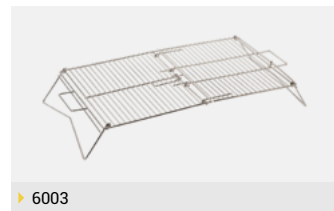

**Tapa Para Disco Paellera Ø 30 Cm**

– Medida: Ø 30 Cm

▶ 6002

**Parrilla Alambre Cromado Plegable Redon De 50 Cmø**

– Medida: Ø 50 \_ 36(h) cm

▶ 6003

**Parrilla Alambre Cromado Plegable Rectángulo 66 X 33 Cm**

– Medida: 77 x 36 x 12(h) cm

▶ 6004

**Parrilla Plegable De Enrollar De 50 X 43 Cm**

– Medida: 50 x 40 x 12(h) cm

▶ 6005

**Parrilla Encastrable Portatil**

– Medida: 37 x 44 x 15 cm

▶ 6006