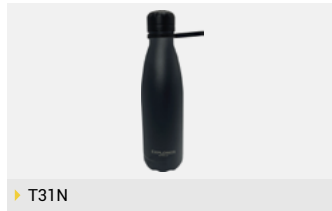

**Caja de balines APOLO Cal. 5.5 x 100 unidades**

– Cal. 5.5 x 100 unidades

▶ 80006

**Mira Telescópica APOLO 4 x 20**

– Tipo 4 x 20

### Botellas térmicas

▶ T31B

**Botella térmica 750 ML Blanco T3.1**

– Capacidad: 750 ml / Color: Blanco

▶ T31N

**Botella térmica 750 ML Negro T3.1**

– Capacidad: 750 ml / Color: Negro

▶ T31P