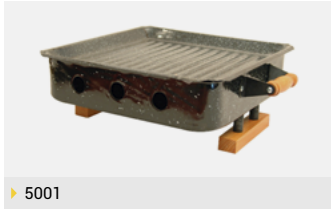

6142

**Espatula Bifera En Acero Inoxidable**

– Medida: 10 \_ 16 cm

6151

**Patatas Para Biferas 2 Hornallas**

– Medida: 26 \_ 21 cm

6152

**Molde Simple Para Huevo**

–

6153

**Molde Doble Para Huevo**

–

6154

**Prensa Hamburguesas Smasher**

– Medida: 11 cm Ø x 6,5 altura

▶ 5001

**Brasero De Mesa C/Mangos Y Patas Madera Barnizado**

– Medida: 13 x 44 x 34 cm

▶ 5003

**Brasero De Mesa Estándar**

– Medida: 12 x 33 x 34 cm

▶ 5004

**Brasero De Mesa Estándar En Acero Inoxidable**

– Medida: 12 x 33 x 24 cm