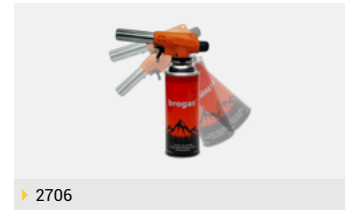

### Accesorios y Repuestos

466-1

**Cartucho Descartable De 227 Grs. Gas Butano**  
– Capacidad: 227 gr

477

**Cartucho Descartable A Rosca 230 Grs. Gas Butano**  
– Capacidad: 230 gr

2702

**Soplete P/Cartucho C/Encendido Electronico**  
– Capacidad: 227 gr