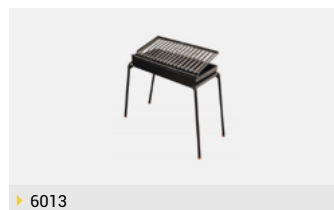

– Medida: 77 x 36 x 12(h) cm

▶ 6004

**Parrilla Plegable De Enrollar De 50 X 43 Cm**

– Medida: 50 x 40 x 12(h) cm

▶ 6005

**Parrilla Encastrable Portatil**

– Medida: 37 x 44 x 15 cm

▶ 6006

**Parrilla Regulable 2 Varillas Portatil**

– Medida: 35 x 55 x 65 cm

▶ 6007

**Parrilla Tijera Portatil**

– Medida: 37 x 44 x 32 cm

▶ 6008

**Parrilla Encastrable Base/Carbon Y Patas**

– Medida: 43 x 52 x 33 cm

▶ 6012

**Parrilla Rectangular Chica**

–

▶ 6013

**Parrilla Rectangular Grande Con Grasera**

–

▶ 6025

**Parrilla Para Pescado/Carne De Alambre**