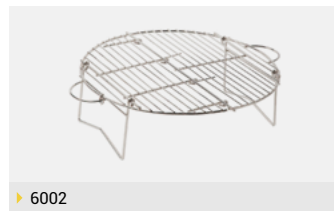

▶ 5010

**Brasero Encastrable Portátil**

– Medida: 37 x 44 x 15 cm

▶ 6150

**Brasero Uruguayo Para Parrilla**

– Medida: 32 x 44 x 29 cm

▶ 6148

**Disco Paellero C/Patas Desm. Ø 40 Cm x h7 Cm**

**Tapa Para Disco Paellera Ø 30 Cm**

– Medida: Ø 30 Cm

▶ 6002

**Parrilla Alambre Cromado Plegable Redon De 50 Cmø**

– Medida: Ø 50 \_ 36(h) cm

▶ 6003

**Parrilla Alambre Cromado Plegable Rectángulo 66 X 33 Cm**