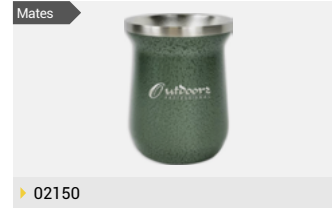

▶ 02150

Mate Verde

– Capacidad: 236 ml / Color: Verde