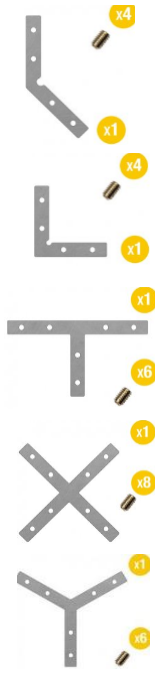

peracc-29kit Kit de 2 tapas y 2 clips para Perfil de Aluminio, PER-29-2M

peracc-30kit-a2 Kit de 2 tapas y 2 clips para perfil de aluminio, PER-30-2M

peracc-31kit-a2 Kit de 2 tapas y 2 clips para perfil de aluminio, PER-31-2M

peracc-32kit-a2 Kit de 2 tapas y 2 clips para perfil de aluminio, PER-32-2M

peracc-33kit Kit de 16 tapas y 16 clips para perfil de aluminio, PER-33-2M

peracc-33kit-a2 Kit de 2 tapas y 2 clips para perfil de aluminio, PER-33-2M

peracc-34kit-a2 Kit de 2 tapas para perfil de aluminio, PER-34-2M

peracc-40kit Kit de 2 tapas y 2 cables para suspender, compatible con PER-40-2M

peracc-41F Conector Esquinero para Perfiles de Aluminio, Frontal, 90 grados

peracc-41I Conector Recto para Perfiles de Aluminio, 180 grados

peracc-41L-120 Conector Esquinero para Perfiles de Aluminio, Forma de L 120 grados

peracc-41L-135	Conector para Perfiles de Aluminio, Forma de L, 135 grados
peracc-41L-90	Conector para Perfiles de Aluminio, Forma de L, 90 grados
peracc-41T	Conector para Perfiles de Aluminio, Forma de T
peracc-41x	Conector para Perfiles de Aluminio, Forma de X
peracc-41y	Conector para Perfiles de Aluminio, Forma de Y