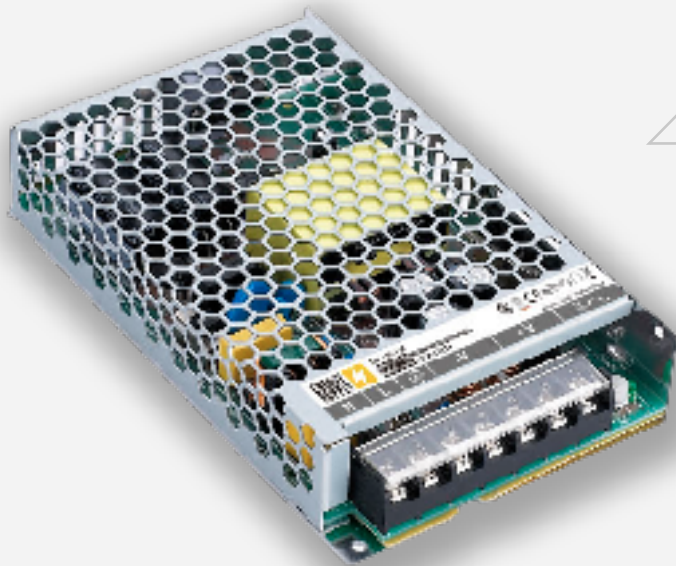

FUENTES DE INTERIOR

fap-08

Fuente de Alimentación Switching Metalica 5V 300W 60A - Interior

fap-25-12v

Fuente de Alimentación Switching 12V 25.2W 2.1A - Interior

fap-35-12v

Fuente de Alimentación Switching Metalica 12V 36W 3A - Interior

fap-35-24v

Fuente de Alimentación Switching Metalica 24V 36W 1.5A - Interior

fap-60-12v

Fuente de Alimentación Switching Metalica 12V 60W 5A - Interior

fap-60-24v

Fuente de Alimentación Switching Metalica 24V 60W 2.5A - Interior

fap-72-12v

Fuente de Alimentación Switching ULTRA SLIM 12V 72W 6A - Interior

fap-72-24v

Fuente de Alimentación Switching ULTRA SLIM 24V 72W 3A - Interior

FAP-75-12v

Fuente de Alimentación Switching 12V, 75W, 6A - Interior