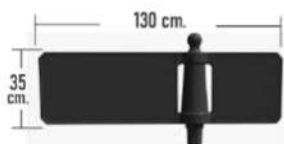

Código: CNS-OR
NOMENCLADOR SUPERIOR

Conformado: 1 Pieza
Medidas: 35 x 130 cm.
Gráfica: NO APLICA

PREMIUM